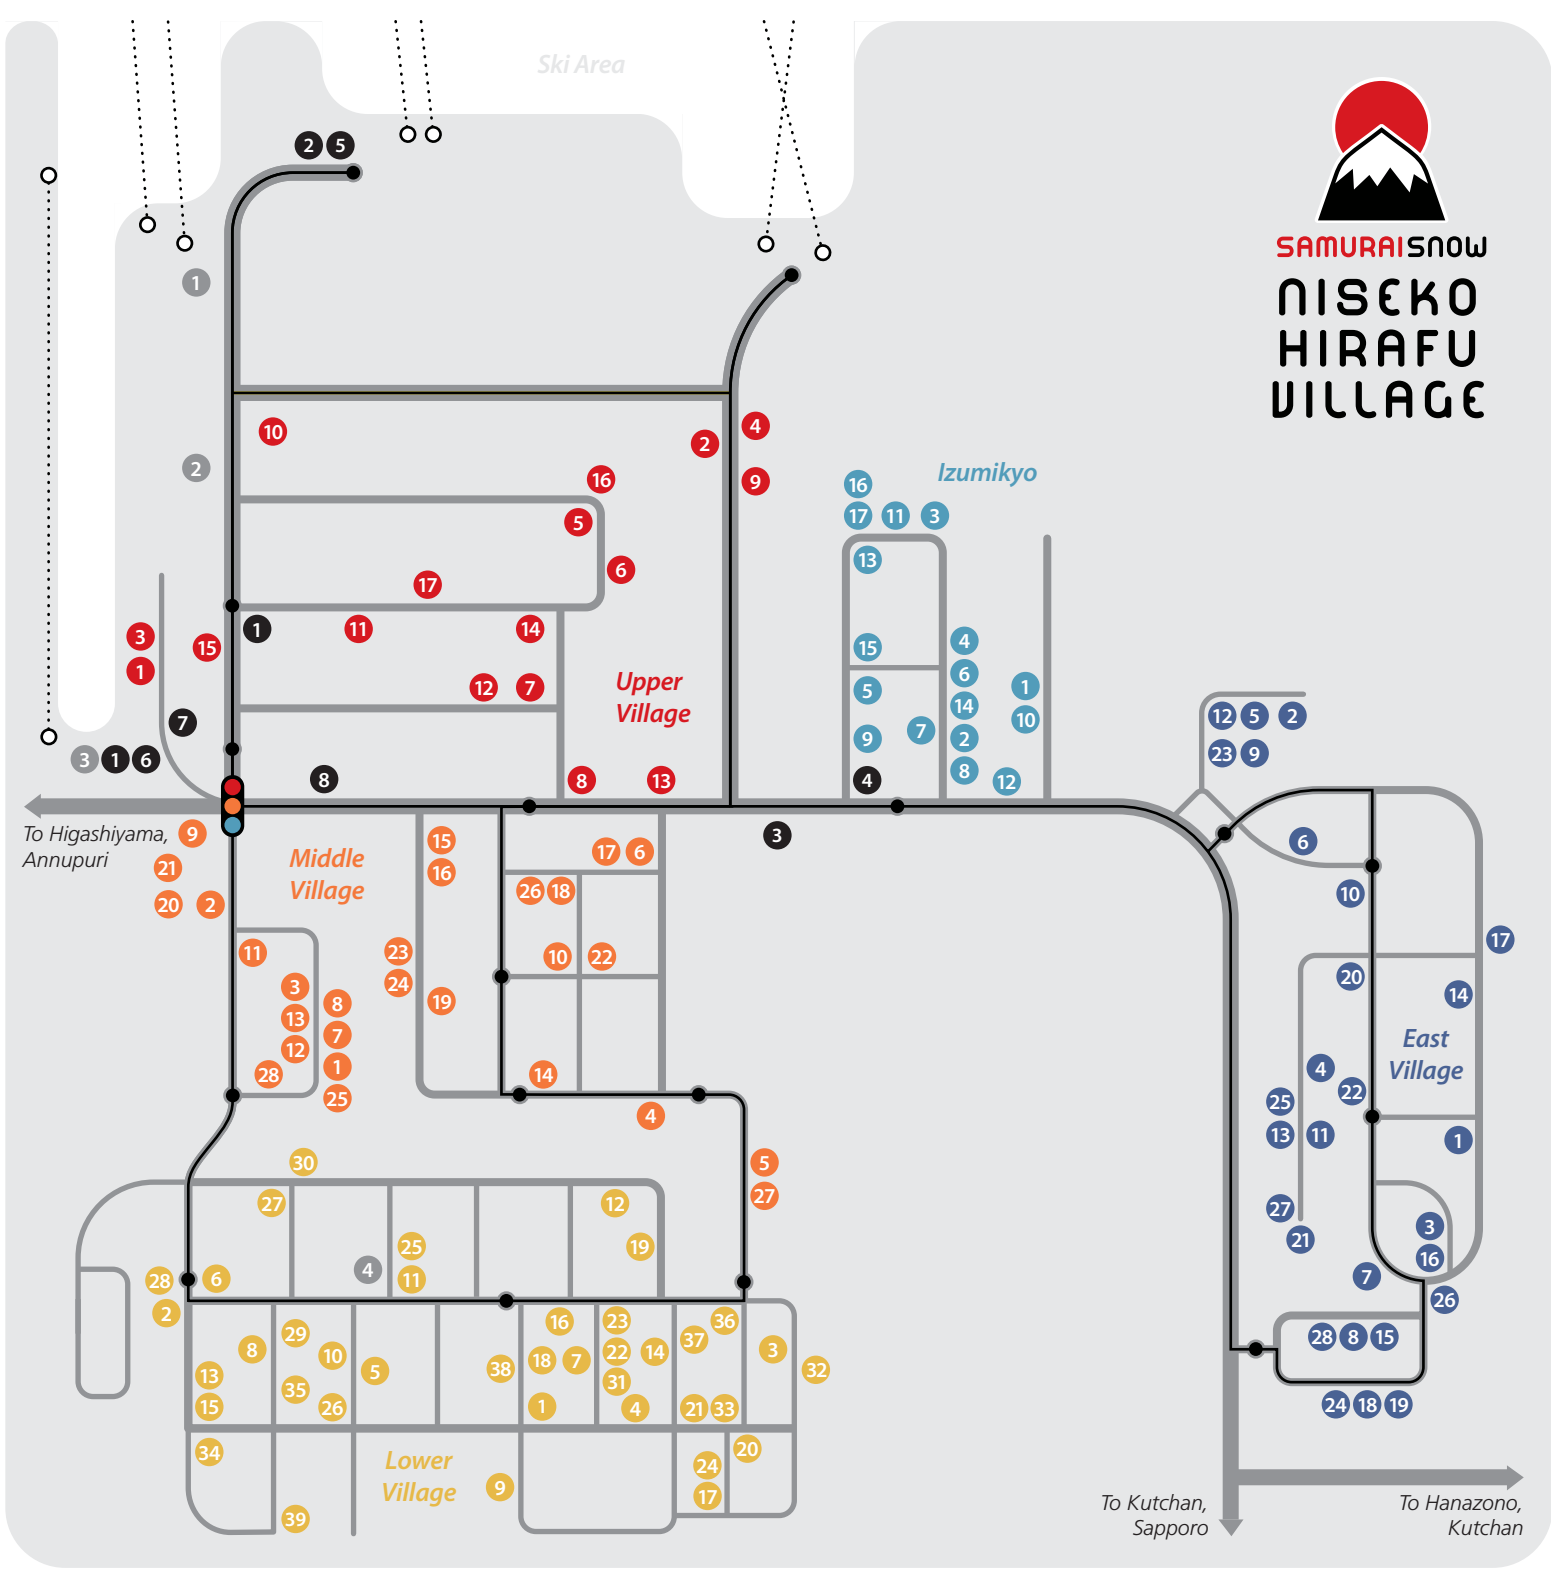

SAMURAI SNOW
NISEKO
HIRAFU
VILLAGE

Accommodation

Upper Village

1. Chalet Muraski
2. Deep Tracks
3. First Tracks
4. Gondola Chalets
5. Kira Kira
6. Kizuna
7. Miharashi
8. Mountainside Palace
9. Niseko Landmark View
10. Owashi Lodge
11. Powder Tracks
12. Powderhound Lodge
13. Shiki
14. Silver Birch
15. Suiboku
16. Yama Shizen
17. Youtei Tracks

Middle Village

1. Asanagi 1 (Kon M)
2. Baw Baw Sansou (Mori A)
3. Enju
4. Forest Estate
5. Fubuki 1, 2, 3
6. Futagoyama
7. Ginsetsu
8. Ise (Kon K)
9. J Sekka Suites
10. Karamatsu
11. Kashi Lodge
12. Kitanishi 2 (Kon H)
13. Kitanishi 3 (Kon I)
14. Konayuki
15. M Hotel
16. M Lodge
17. Miyuki
18. Nichigo
19. Seizan 1, 2
20. Sekka House
21. Sekka Kan
22. Setsugetsu Terrace
23. Shinsetsu
24. Wajima
25. Yukibana (Kon G)
26. Yume House
27. Yuki Uchi (Kon B)
28. Yuuki Toride (Kon F)

Lower Village

1. Avalon
2. Big Valley 1, 2, 3
3. Birchgrove
4. Cocoa
5. Eliona
6. Ezo
7. Fumoto (Hirafu House 4)
8. Hangetsu
9. Hidamari
10. Hirafu House 6
11. Hirafu House 7
12. Horizon
13. J House
14. Kaizoku (Kon D)
15. Kasetsu
16. Kisetsukan
17. Kobushikan
18. Konishi House (Mori K)
19. Latitude 42
20. Leon's heart (Kon Q)
21. Miyabi
22. Mojos
23. Nupuri Cottage
24. Sansou Koroh
25. Sekka P2 Ni
26. Sekka P4 Kado
27. Shirakaba
28. Shin Shin
29. Snow Fox (Mori B)
30. Sugarpot
31. Tanoshii Tokoro (Kon L)
32. Tome Tsune (Mori O)
33. Tsubaki
34. Waraku Sansou (Mori R)
35. You B'Youtei (Hirafu House 2)
36. Youtei One (Hirafu House 1)
37. Yuki Ten (Kon C)
38. Yuki no Sansou (Mori C)
39. Zekkei

East Village

1. Annabel
2. Arbor
3. Aster A, B
4. Darwin
5. Fons
6. Hana & Jo
7. Heritage
8. Kona-yuki
9. Lapis
10. Log House 52
11. Log House M&R
12. Lucas
13. Luka
14. Maruichi
15. Nisse
16. Nitai A, B
17. Oak Ridge
18. Osteria
19. Powder Goya
20. Rosti
21. Sapphire
22. Stay
23. Terra
24. Tonttu
25. Warm
26. Whistler Lodge
27. Yuki Otoko
28. Yuki Usagi