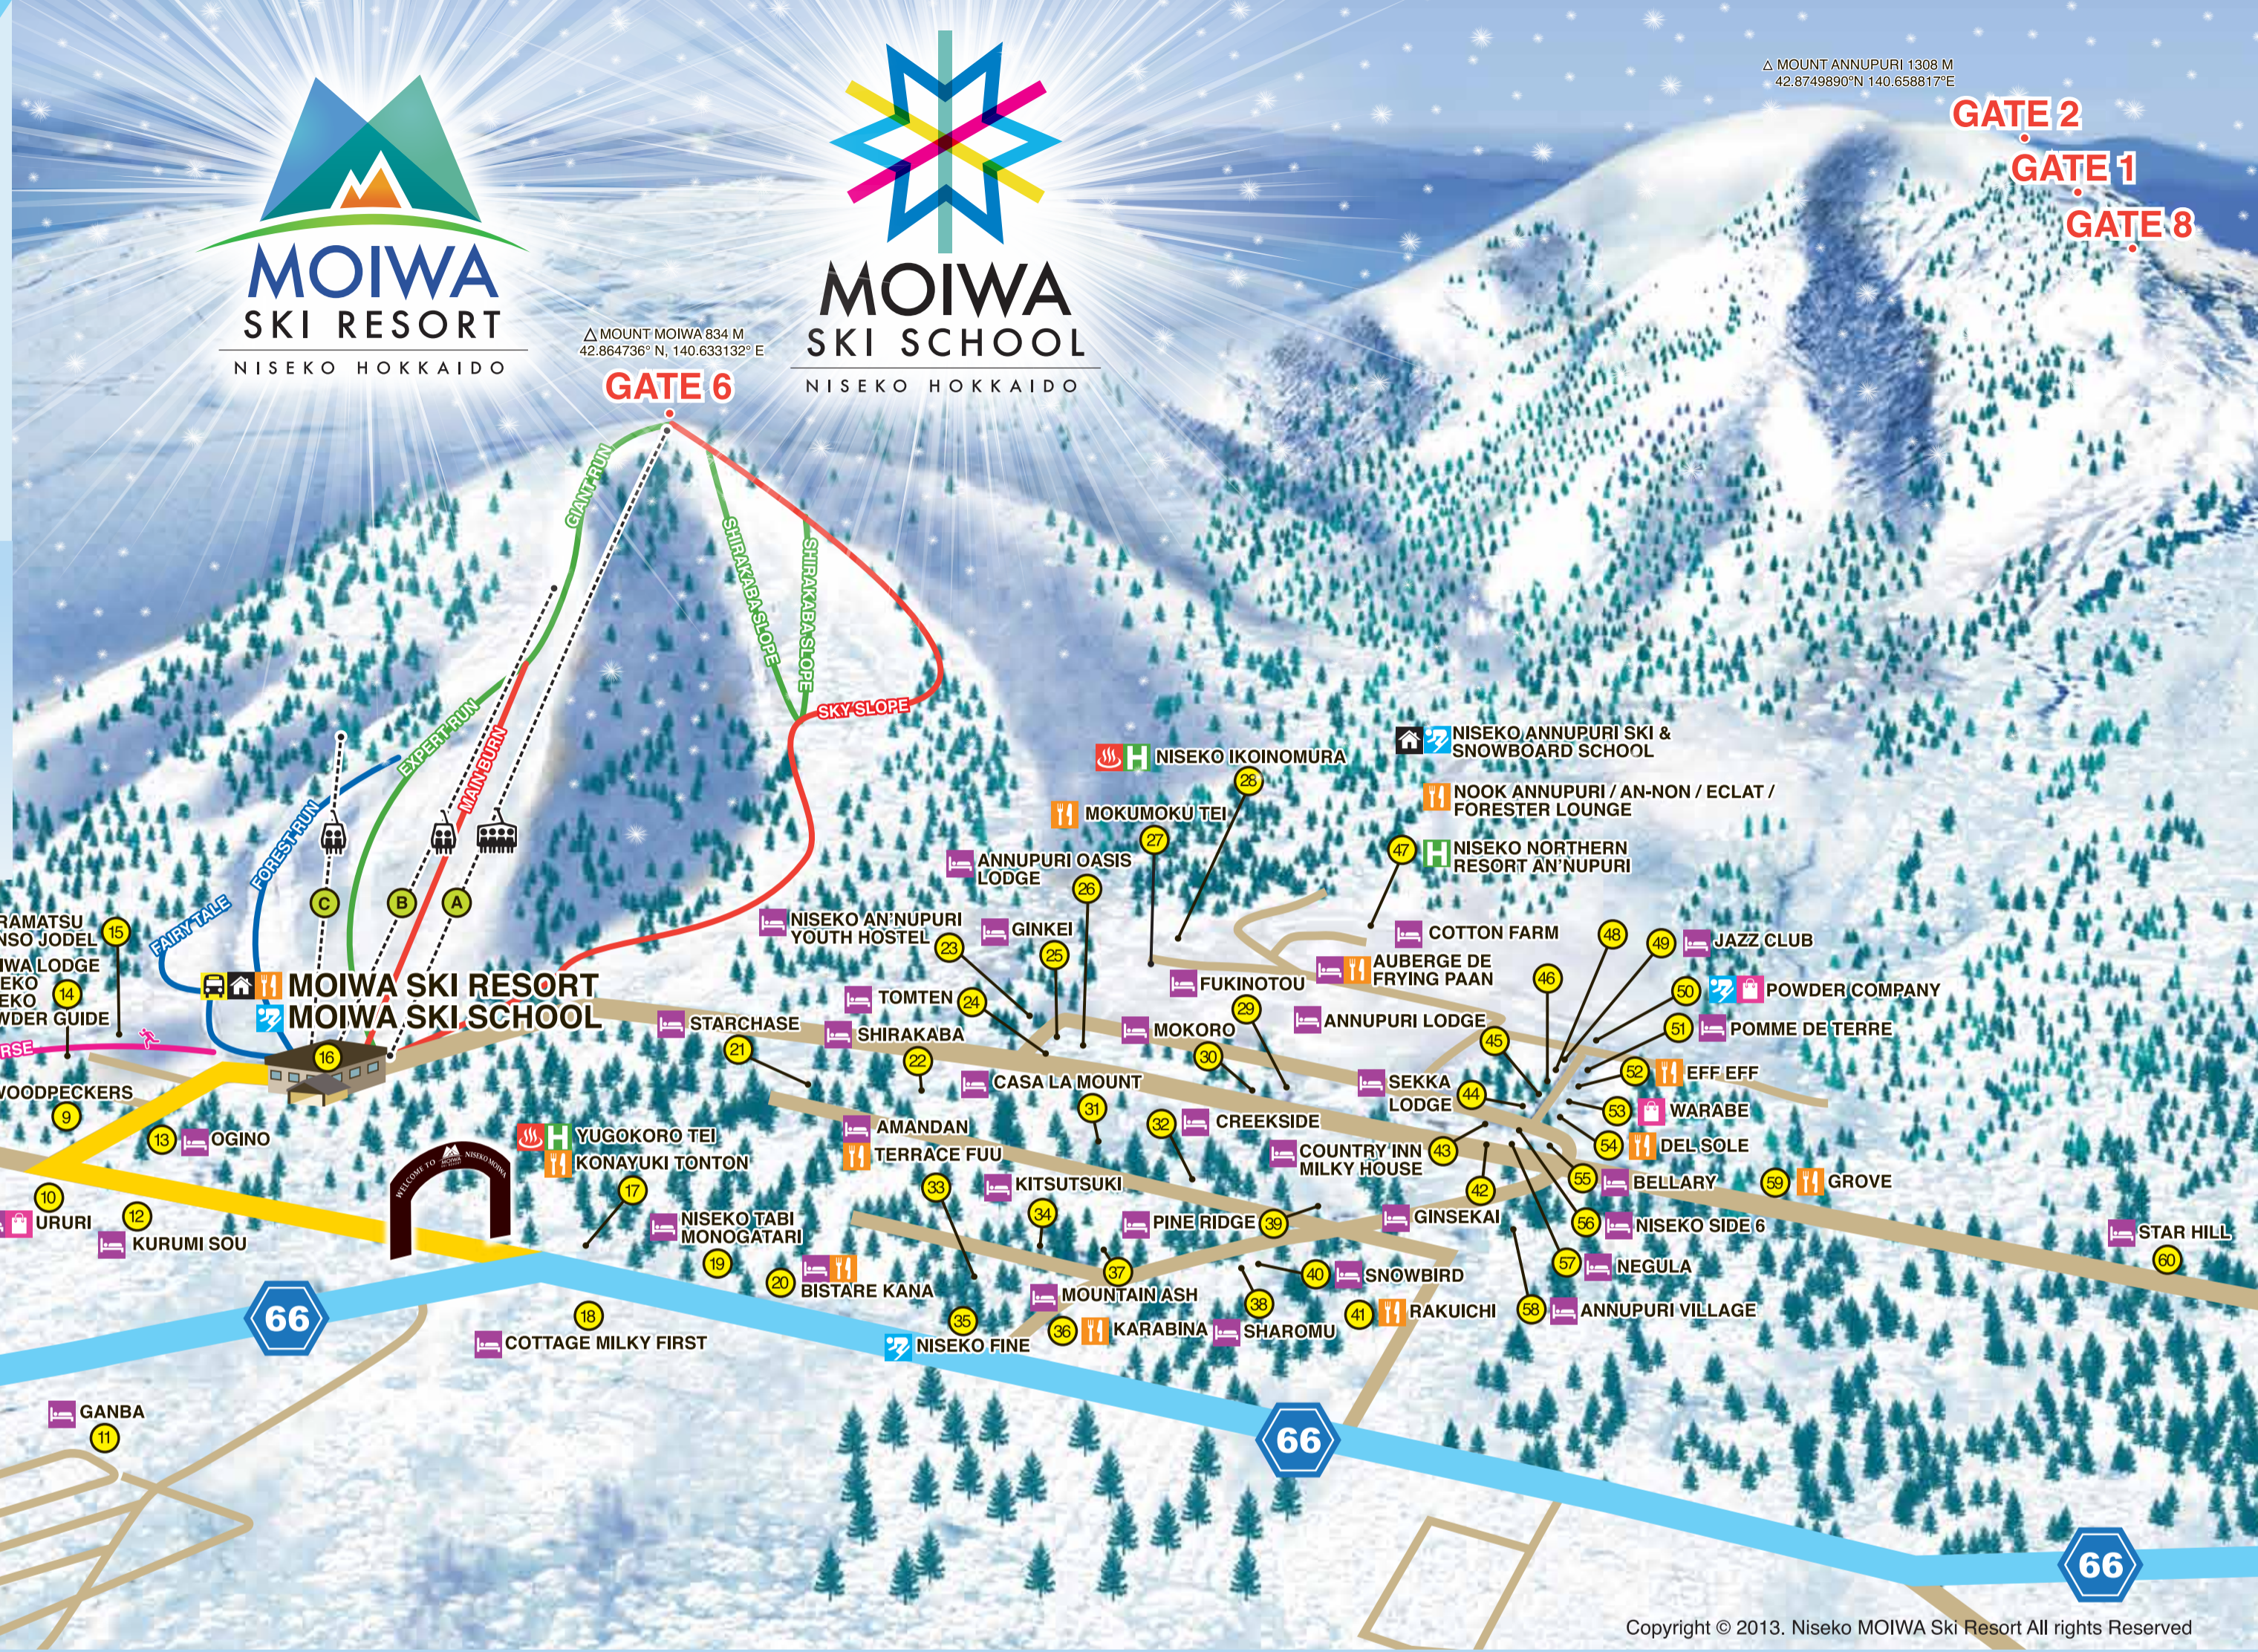

△ MOUNT ANNUPURI 1308 M
42.864736° N, 140.633132° E

GATE 2
GATE 1
GATE 8

GATE 6

niseko-moiwa.jp

ONE NISEKO RESORT TOWERS
TURA / THE CIGAR BAR / GALLERY CAFE

HOTELS / ACCOMODATIONS ホテル/宿泊施設 ONE NISEKO RESORT TOWERS ワン・ニセコ・リゾート・タワーズ AMANDAN アママンダン ANNUPURI OASIS LODGE アンヌプリ オアシス ロッジ ANNUPURI LODGE アンヌプリ ロッジ ANNUPURI VILLAGE アンヌプリ ビレッジ AUBERGE DE FRYINGPAN オーベルジュ・ドふらいばあん BELLARY ベラリー BISTARE KANA ビスターレ カナ CASA LA MOUNT カーサ・ラ・マウント COTTAGE MILKY FIRST コテージ・ミルクィファースト COTTON FARM コットンファーム COUNTRY INN MILKY HOUSE カントリーイン ミルキーハウス CREEKSIDE クリークサイド FUKINOTOU ふきのとう GANBA ベンションがんば GINKEI 旅の宿・吟溪 GINSEKAI 銀世界 HOTEL KANRO-MORI ホテル甘露の森 JAZZ CLUB ジャズ倶楽部 KARAMATSU SANSO JODEL からまつ山荘ヨードル KITSUTSUKI きつつき KURUMI SOU くるみ荘 MOIWA LODGE NISEKO モイワロッジ	0136-50-2111 0136-59-2600 0136-21-2222 0136-58-3280 0136-59-2111 0136-58-2932 0136-58-2763 0136-58-3330 0136-59-2111 0136-58-2200 0136-58-2227 0136-58-2200 0136-59-2111 0136-58-2623 0136-58-2511 0136-58-2323 0136-58-2825 0136-58-3800 0136-58-2288 0136-58-3222 0136-59-2111 0136-58-2954 0136-58-3003	30 MOKORO モコロ 37 MOUNTAIN ASH マウンテンアッシュ 57 NEGULA 罇(ねぐら) 23 NISEKO AN'NUPURI YOUTH HOSTEL ニセコアンヌプリ ユースホステル 4 NISEKO GRAND HOTEL ニセコグランドホテル 26 NISEKO IKOINOMURA ニセコ いこいの村 56 NISEKO SIDE 6 ニセコ サイド6 10 NISEKO TABI MONOGATARI ニセコ旅物語 13 OGINO 民宿荻野 39 PINE RIDGE パインリッジ 51 POMME DE TERRE ポムドテール 22 SHIRAKABA シラクバ 40 SNOWBIRD スノーバード 21 STARCHASE スターチェース 20 STARHILL 24 TOMTEN トムテン 3 TSURUGA BESSO 鶴雅別荘 奎の抄 10 URURI 山宿&自然工房 ウルリー 9 WOODPECKERS ウッドベッカーズ 17 YUGOKORO TEI ニセコアンヌプリ温泉 湯心亭	0136-58-2269 0136-59-2111 0136-58-2078 0136-58-2084 0136-58-2121 0136-58-3111 0136-55-5226 0136-58-3149 0136-58-2390 0136-59-2111 0136-58-2543 0136-54-2730 0136-58-2105 0136-58-3190 0136-59-2111 0136-59-2111 0136-59-2111 0136-44-1234 0136-58-3252 0136-59-2323 0136-58-2957 0136-58-2479 0136-58-2500
--	--	---	--