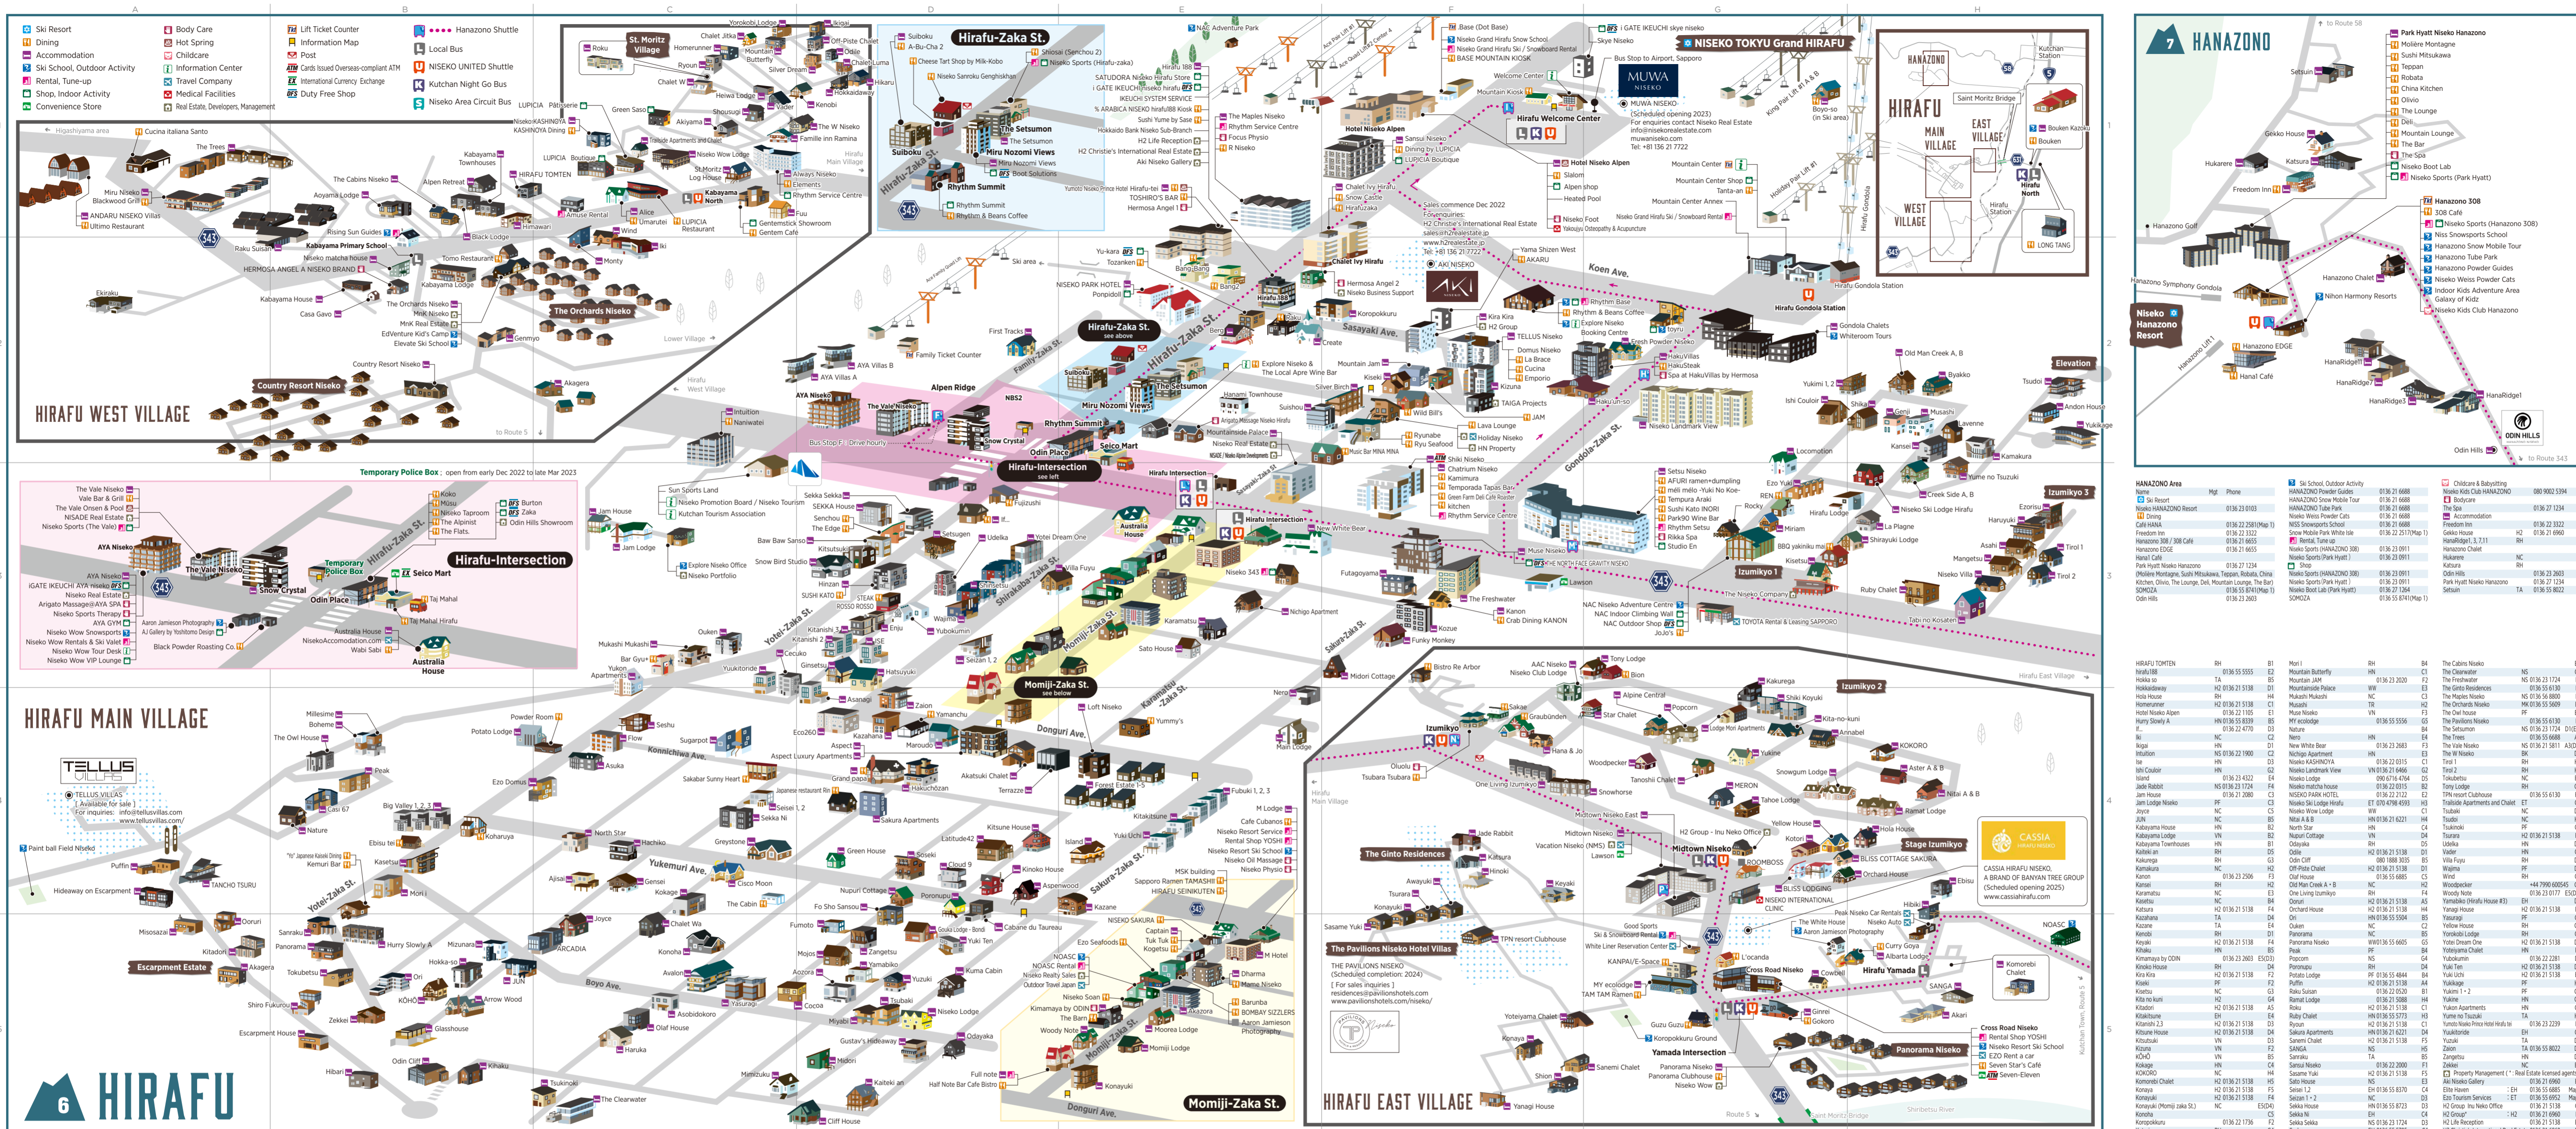

3 KUTCHAN DOWNTOWN

Name	Phone	Location	Tel. Mahal	Phone	Location
Dining	0136 55 8818	B3	090 2386 5398	0136 22 4566	D3
Bar	090 539 6236	G2	T-Niseko / EEZZ Valet	0136 21 1496	D3
Harvest cafe	0136 55 8225	D4	Tomono Pocha	0136 21 3677	H3
Kappou Sakazana Hanadai	0136 55 8228	G1	Uraya	0136 21 3677	H3
Kawarazasa	090 982 0222	H2	Uraya	0136 21 3677	H3
MOUNTAIN KOSK COFFEE KUTCHAN	0136 25 4339	H1	SPROUT	0136 22 5885	E2
Niisan	090 4871 8872	H2	SPROUT	0136 22 5885	E2
Niseko Pizza Kutchan	0136 55 6655	C2	STRIDE LAB NISEKO	0136 22 5885	E2
Restaurant Bar Kimura	0136 22 1240	C1	STRIDE LAB NISEKO	0136 22 5885	E2
SPROUT	0136 55 5161	F2	STRIDE LAB NISEKO	0136 22 5885	E2

THE OFFICIAL NISEKO APP

Download the official resort APP "NISEKO" and access all the Niseko information right in the palm of your hand.

nisekotourism.com

THE PERFECT OUTDOOR LIFESTYLE ALL YEAR ROUND.

Niseko Resort Map 2022-23
Copyright (C) 2022
Niseko Promotion Board. All Rights Reserved
Map data by YAMANO KOKORO
Cover photo by Alistair Buckingham

Area	Name	Phone	Location	Area	Name	Phone	Location	Area	Name	Phone	Location	Area	Name	Phone	Location
HIRAFU WEST VILLAGE	Cucina Italiana Santo	0136 23 3388	A1	JAM	0136 23 0700	F2	Niseko Taproom	050 5316 4988	B3(E2)	Tanta (M Center)	0136 22 0648	G1	Explore Niseko Office	050 5309 6905	C3
	Curry Goya	0136 23 3088	H5	Panorama Clubhouse	0136 23 3354	D4	Panorama Clubhouse	0136 23 3354	D4	Panorama Clubhouse	0136 23 3354	D4	Panorama Clubhouse	0136 23 3354	D4

Name	Mgt	Phone	Area	Name	Mgt	Phone	Area
HANAZONO Resort	0136 23 0103			Child Care & Babysitting	080 9002 5394		
Niseko Snow Mobile Tour	0136 23 3323			Niseko Powder Guides	0136 21 6688		

Area	Name	Phone	Location	Area	Name	Phone	Location
HIRAFU EAST VILLAGE	Curry Goya	0136 23 3088	H5	Curry Goya	0136 23 3088	H5	H5
	Curry Goya	0136 23 3088	H5	Curry Goya	0136 23 3088	H5	H5